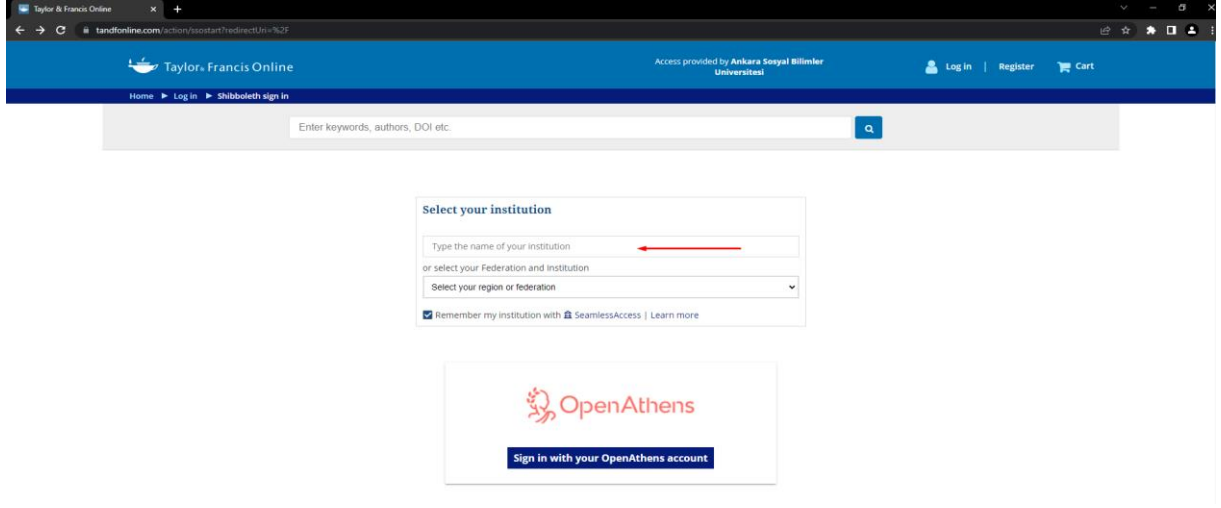

TAYLOR & FRANCIS ONLINE KÜTÜPHANE ERİŞİM

İlk olarak <https://www.tandfonline.com/> sitesine giriş yapıyoruz. Ekranın sağ üstünde log in linkine tıklıyoruz.

Açılan sayfada log in via your institution başlığı altında **Access through your institution** linkine tıklıyoruz.

Açılan sayfada select your institution başlığı altındaki alana Ankara Sosyal Bilimler Üniversitesi veya Social Sciences University of Ankara yazarak çıkan sonuçta tıklıyoruz.

Social Sciences University of Ankara linkine tıkladıktan sonra açılan yeni sayfada üniversitemize ait kullanıcı adı ve parolanızı girdikten sonra login butonuna tıklıyoruz.