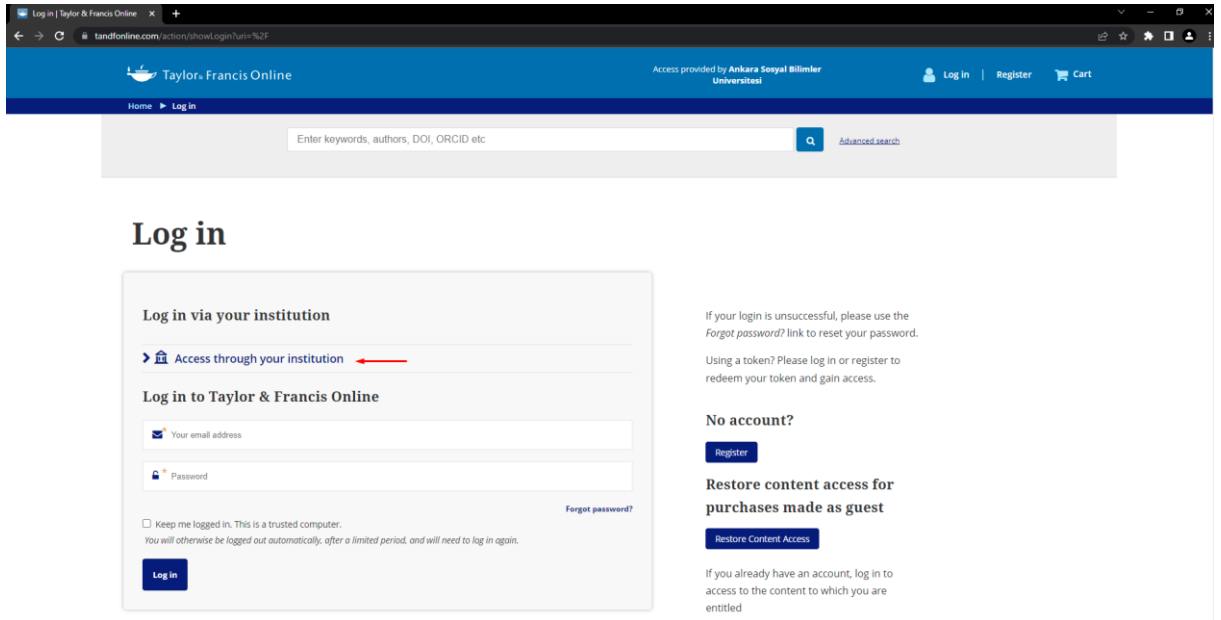

TAYLOR & FRANCIS ONLINE KÜTÜPHANE ERİŞİM

İlk olarak <https://www.tandfonline.com/> sitesine giriş yapıyoruz. Ekranın sağ üstünde log in linkine tıklıyoruz.

Açılan sayfada log in via your institution başlığı altında **Access through your institution** linkine tıklıyoruz.

Açılan sayfada select your institution başlığı altındaki alana Ankara Sosyal Bilimler Üniversitesi veya Social Sciences University of Ankara yazarak çıkan sonuçta tıklıyoruz.

Social Sciences University of Ankara linkine tıkladıktan sonra açılan yeni sayfada üniversitemize ait kullanıcı adı ve parolanızı girdikten sonra login butonuna tıklıyoruz.