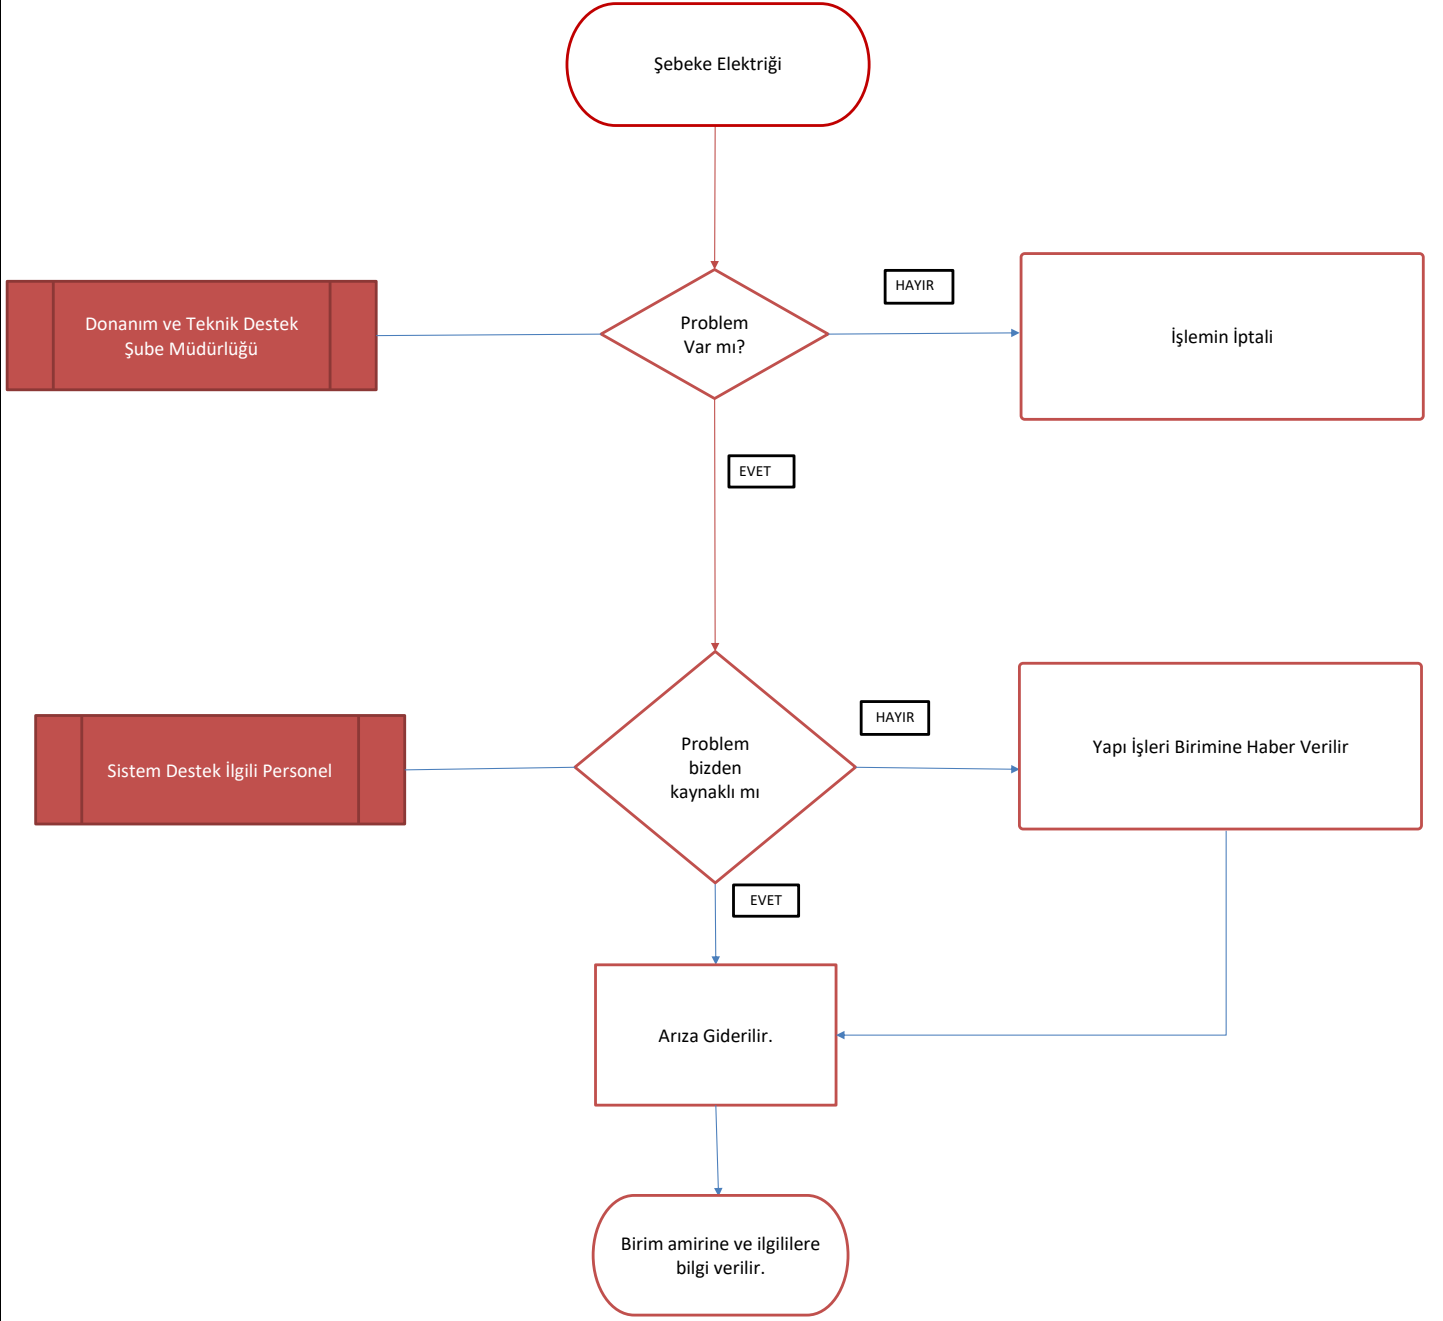

**ANKARA SOSYAL BİLİMLER ÜNİVERSİTESİ**

Bilgi İşlem Daire Başkanlığı

ŞEBEKE ELEKTRİĞİ SÜRECİ

Döküman Numarası:

İlk Yayın Tarihi:

Revizyon Tarihi:

Revizyon No:

ŞEBEKE ELEKTRİĞİ

HAZIRLAYAN

MEHMET MATUR

ŞUBE YETKİLİSİ

ZAFER BULDU

ONAYLAYAN

BESTE MİMAROĞLU ALTINAY

Daire Başkanı