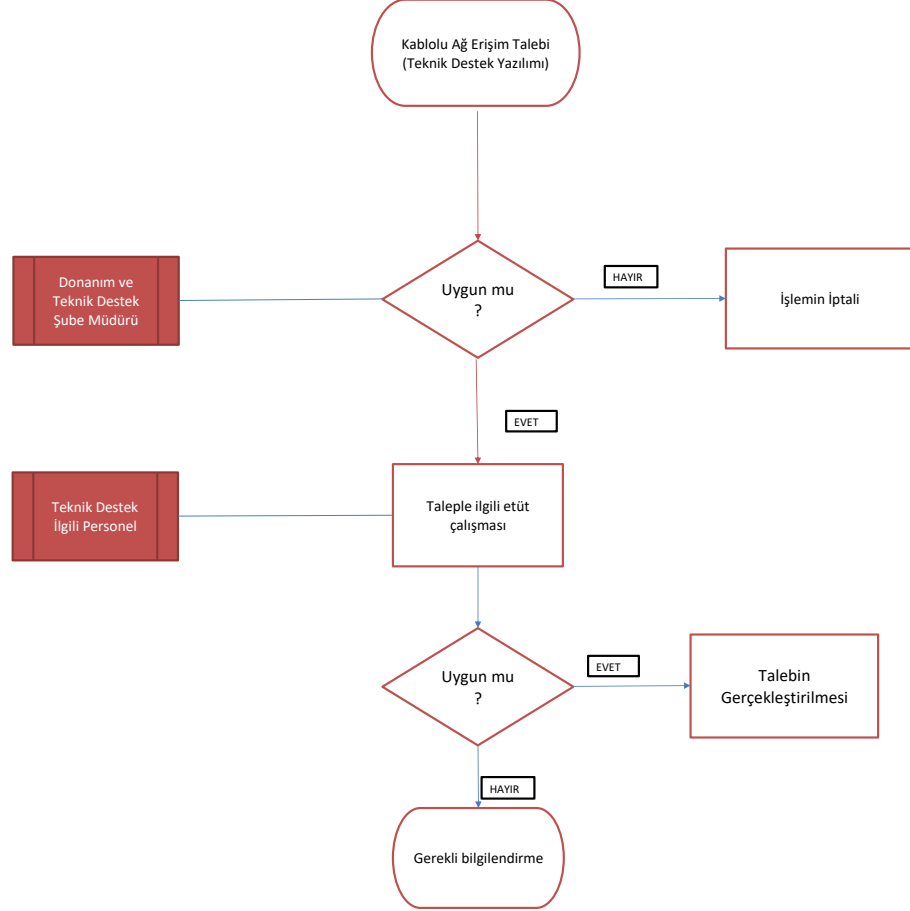

**ANKARA SOSYAL BİLİMLER ÜNİVERSİTESİ**

Bilgi İşlem Daire Başkanlığı

**KABLOLU AĞ ERİŞİM SÜRECİ**

Döküman Numarası:

İlk Yayın Tarihi:

Revizyon Tarihi:

Revizyon No:

**KABLOLU AĞ ERİŞİM**

HAZIRLAYAN MEHMET MATUR

ŞUBE YETKİLİSİ ZAFER BULDU

ONAYLAYAN

BESTE MİMAROĞLU ALTINAY

Daire Başkanı