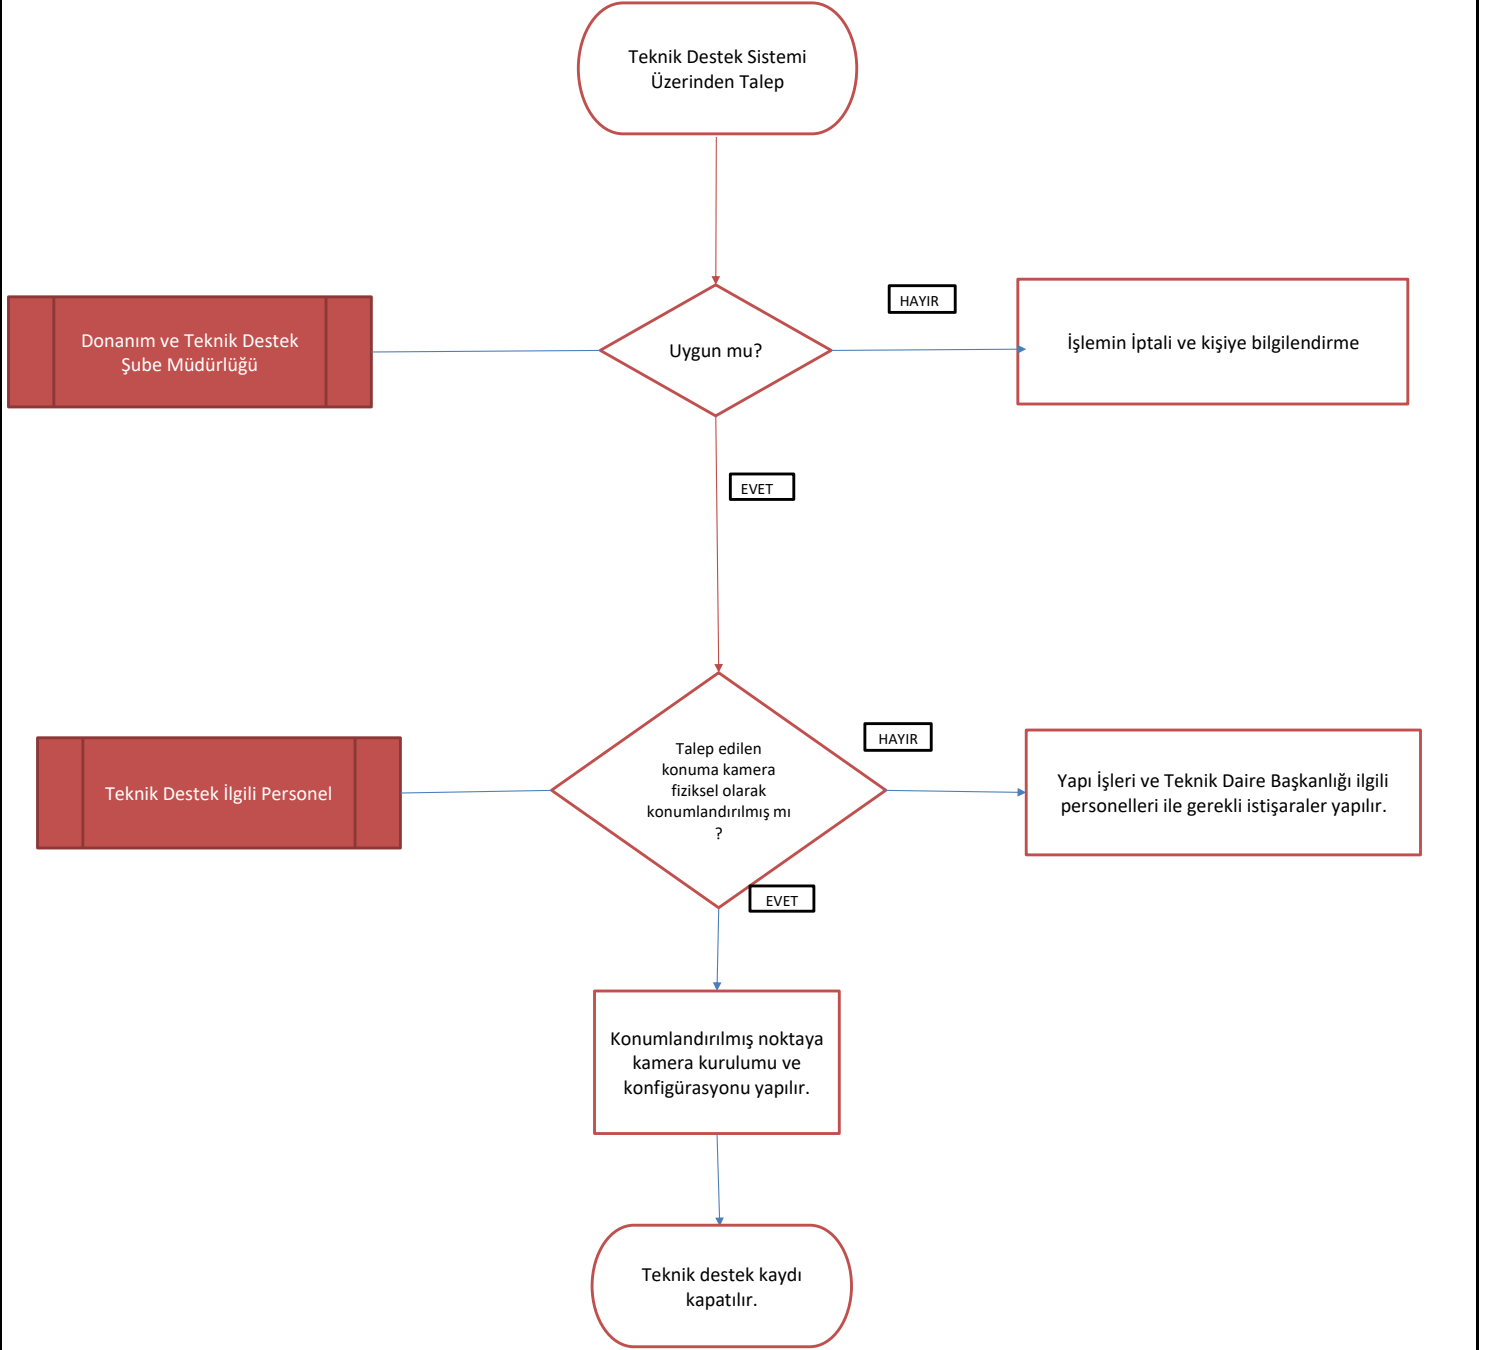

**ANKARA SOSYAL BİLİMLER ÜNİVERSİTESİ**

Bilgi İşlem Daire Başkanlığı

KAMERA KURULUMU SÜRECİ

Döküman Numarası:

İlk Yayın Tarihi:

Revizyon Tarihi:

Revizyon No:

KAMERA KURULUMU

HAZIRLAYAN

MEHMET MATUR

ONAYLAYAN

ŞUBE YETKİLİSİ

ZAFER BULDU

BESTE MİMAROĞLU ALTINAY

Daire Başkanı