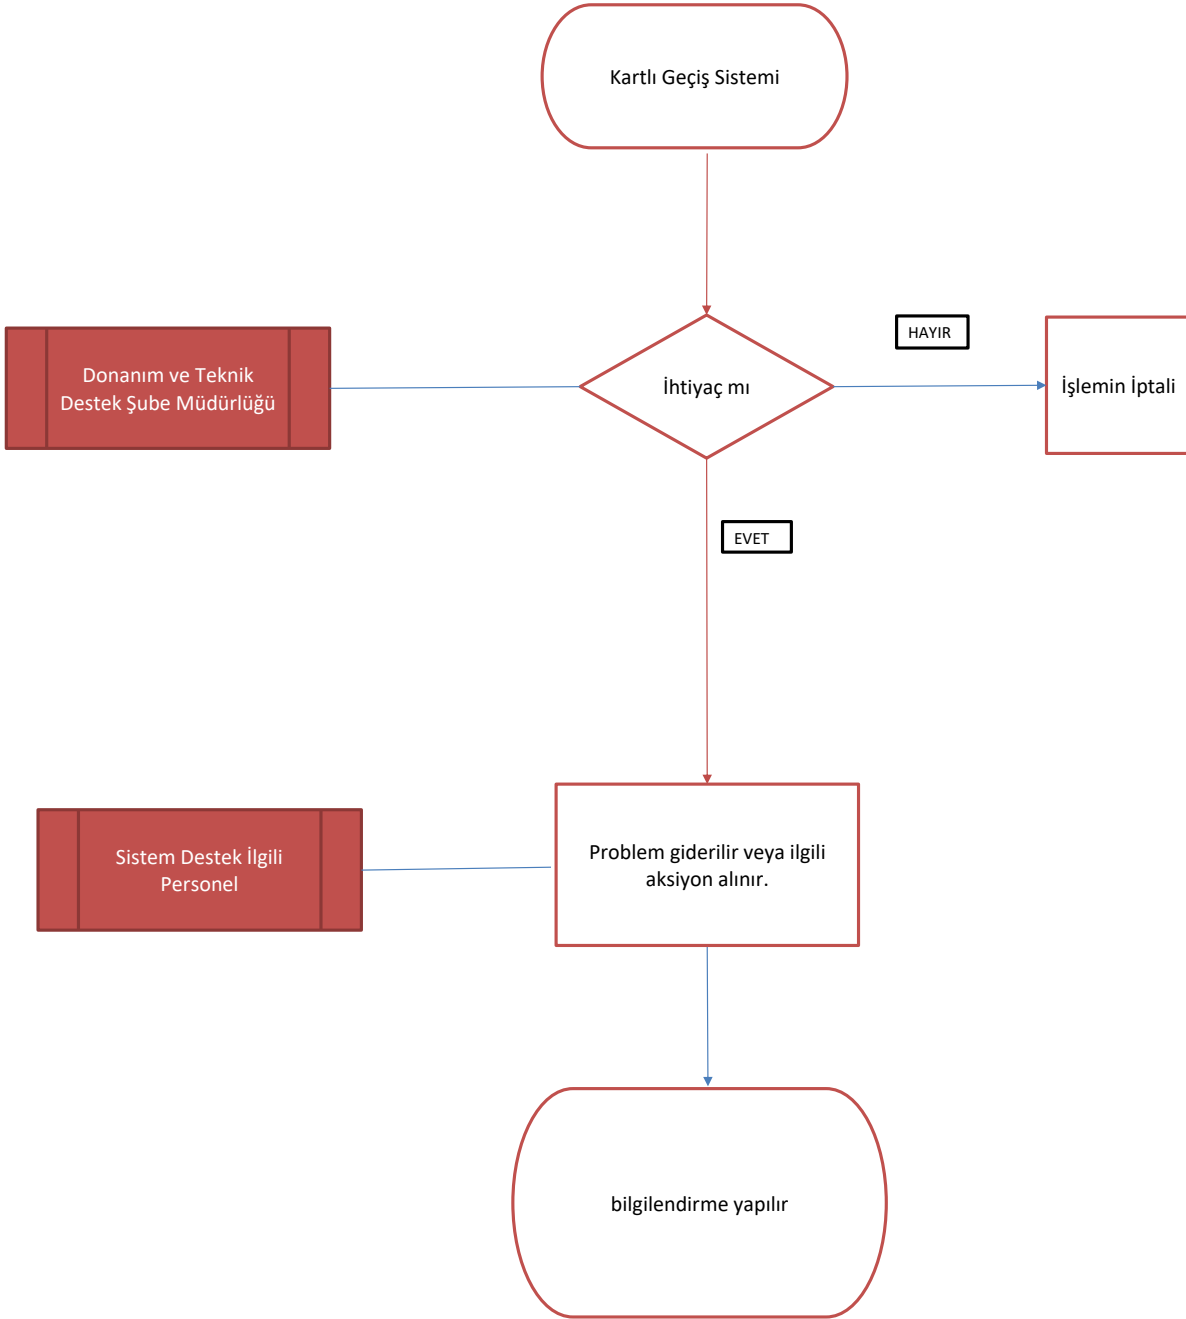

ANKARA SOSYAL BİLİMLER ÜNİVERSİTESİ

Bilgi İşlem Daire Başkanlığı

KARTLI GEÇİŞ SİSTEMİ SÜRECİ

Döküman Numarası:

İlk Yayın Tarihi:

Revizyon Tarihi:

Revizyon No:

## KARTLI GEÇİŞ SİSTEMİ

HAZIRLAYAN MEHMET MATUR

ONAYLAYAN

ŞUBE YETKİLİSİ ZAFER BULDU

BESTE MİMAROĞLU ALTINAY

Daire Başkanı