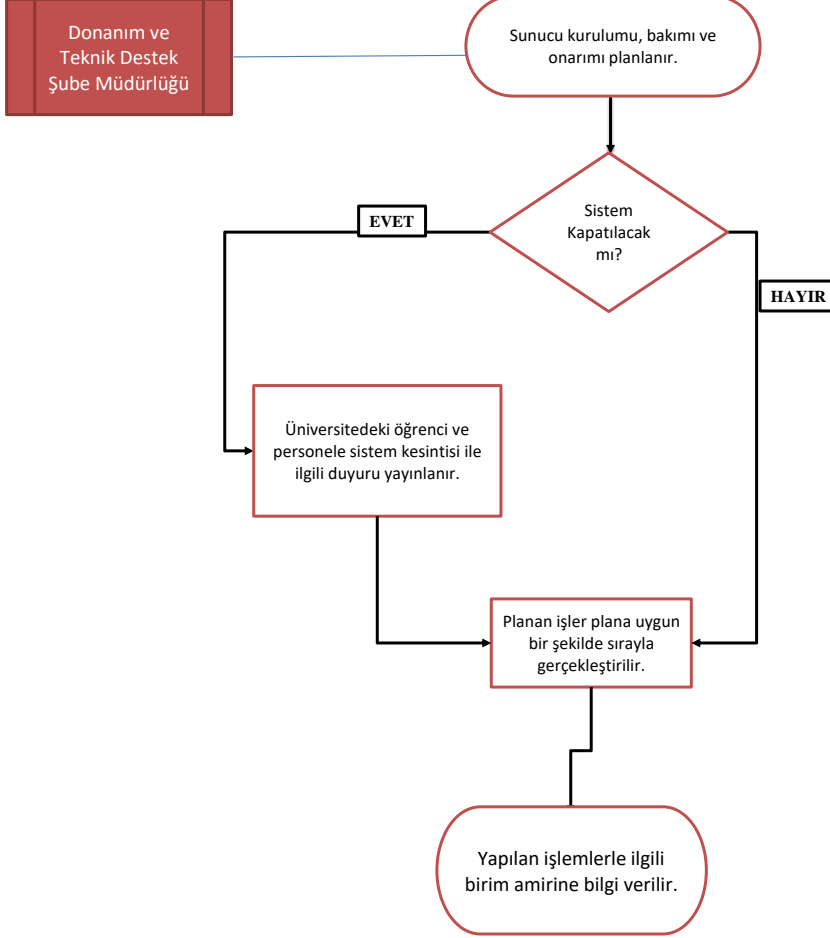

**ANKARA SOSYAL BİLİMLER ÜNİVERSİTESİ**

Bilgi İşlem Daire Başkanlığı

SUNUCU KONFIGÜRASYONU SÜRECİ

Döküman Numarası:

İlk Yayın Tarihi:

Revizyon Tarihi:

Revizyon No:

SUNUCU KONFIGÜRASYONU

HAZIRLAYAN MEHMET MATUR

ONAYLAYAN

ŞUBE YETKİLİSİ ZAFER BULDU

BESTE MİMAROĞLU ALTINAY

Daire Başkanı