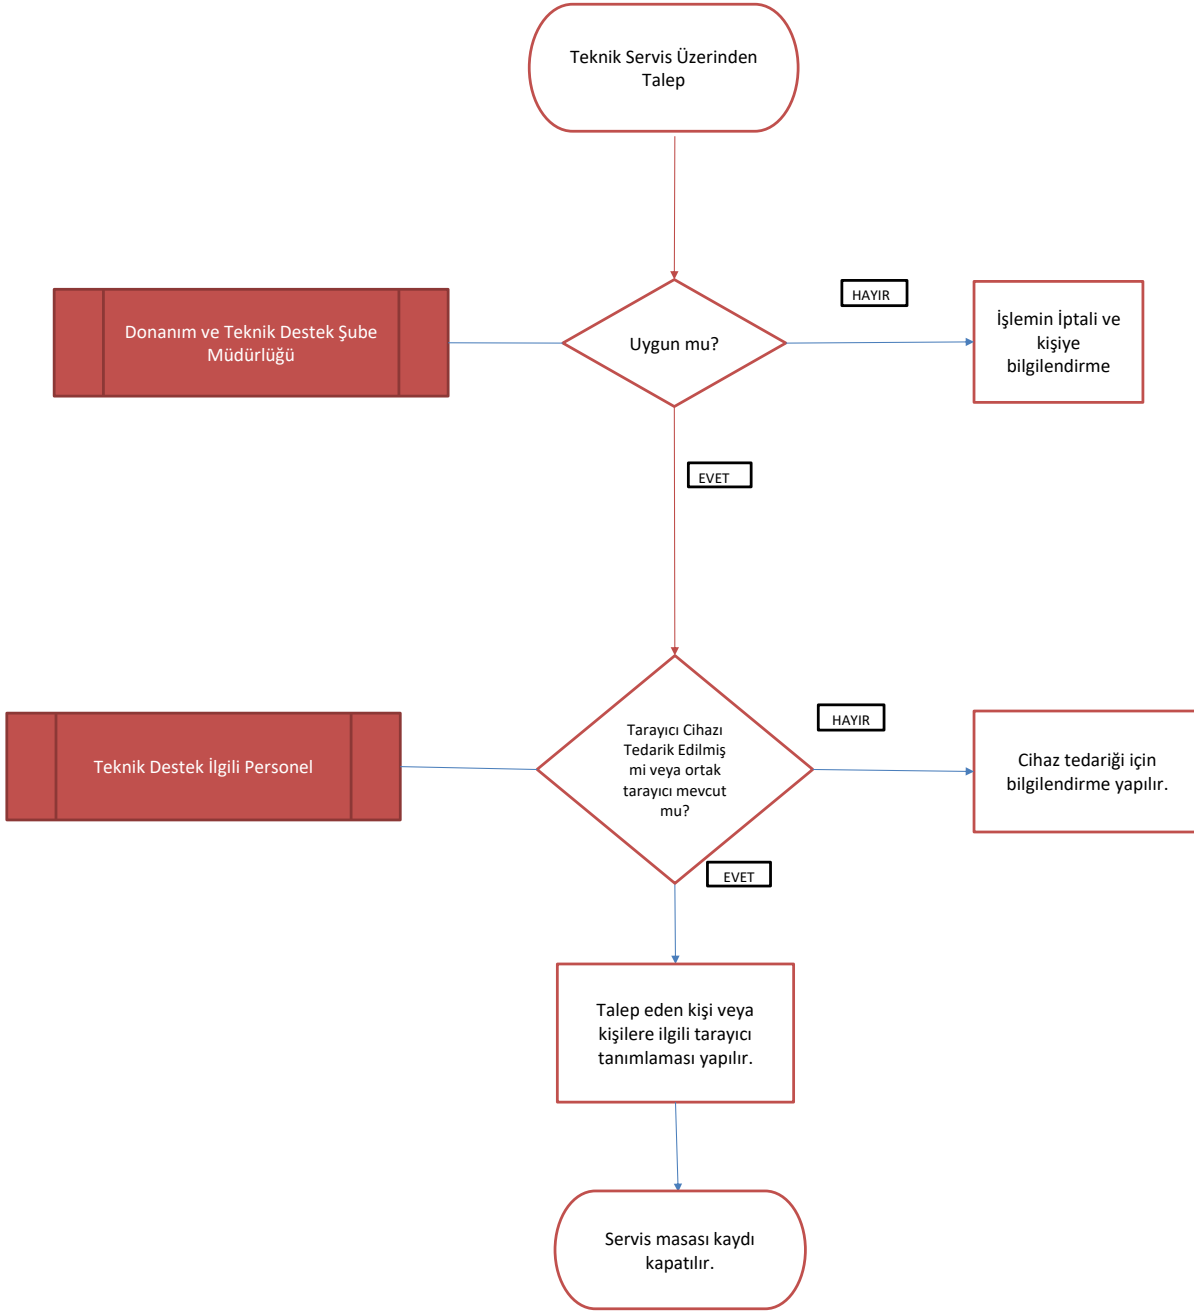

**ANKARA SOSYAL BİLİMLER ÜNİVERSİTESİ**

Bilgi İşlem Daire Başkanlığı

TARAYICI KURULUMU SÜRECİ

Döküman Numarası:

İlk Yayın Tarihi:

Revizyon Tarihi:

Revizyon No:

TARAYICI KURULUMU

HAZIRLAYAN

MEHMET MATUR

ONAYLAYAN

ŞUBE YETKİLİSİ

ZAFER BULDU

BESTE MİMAROĞLU ALTINAY

Daire Başkanı