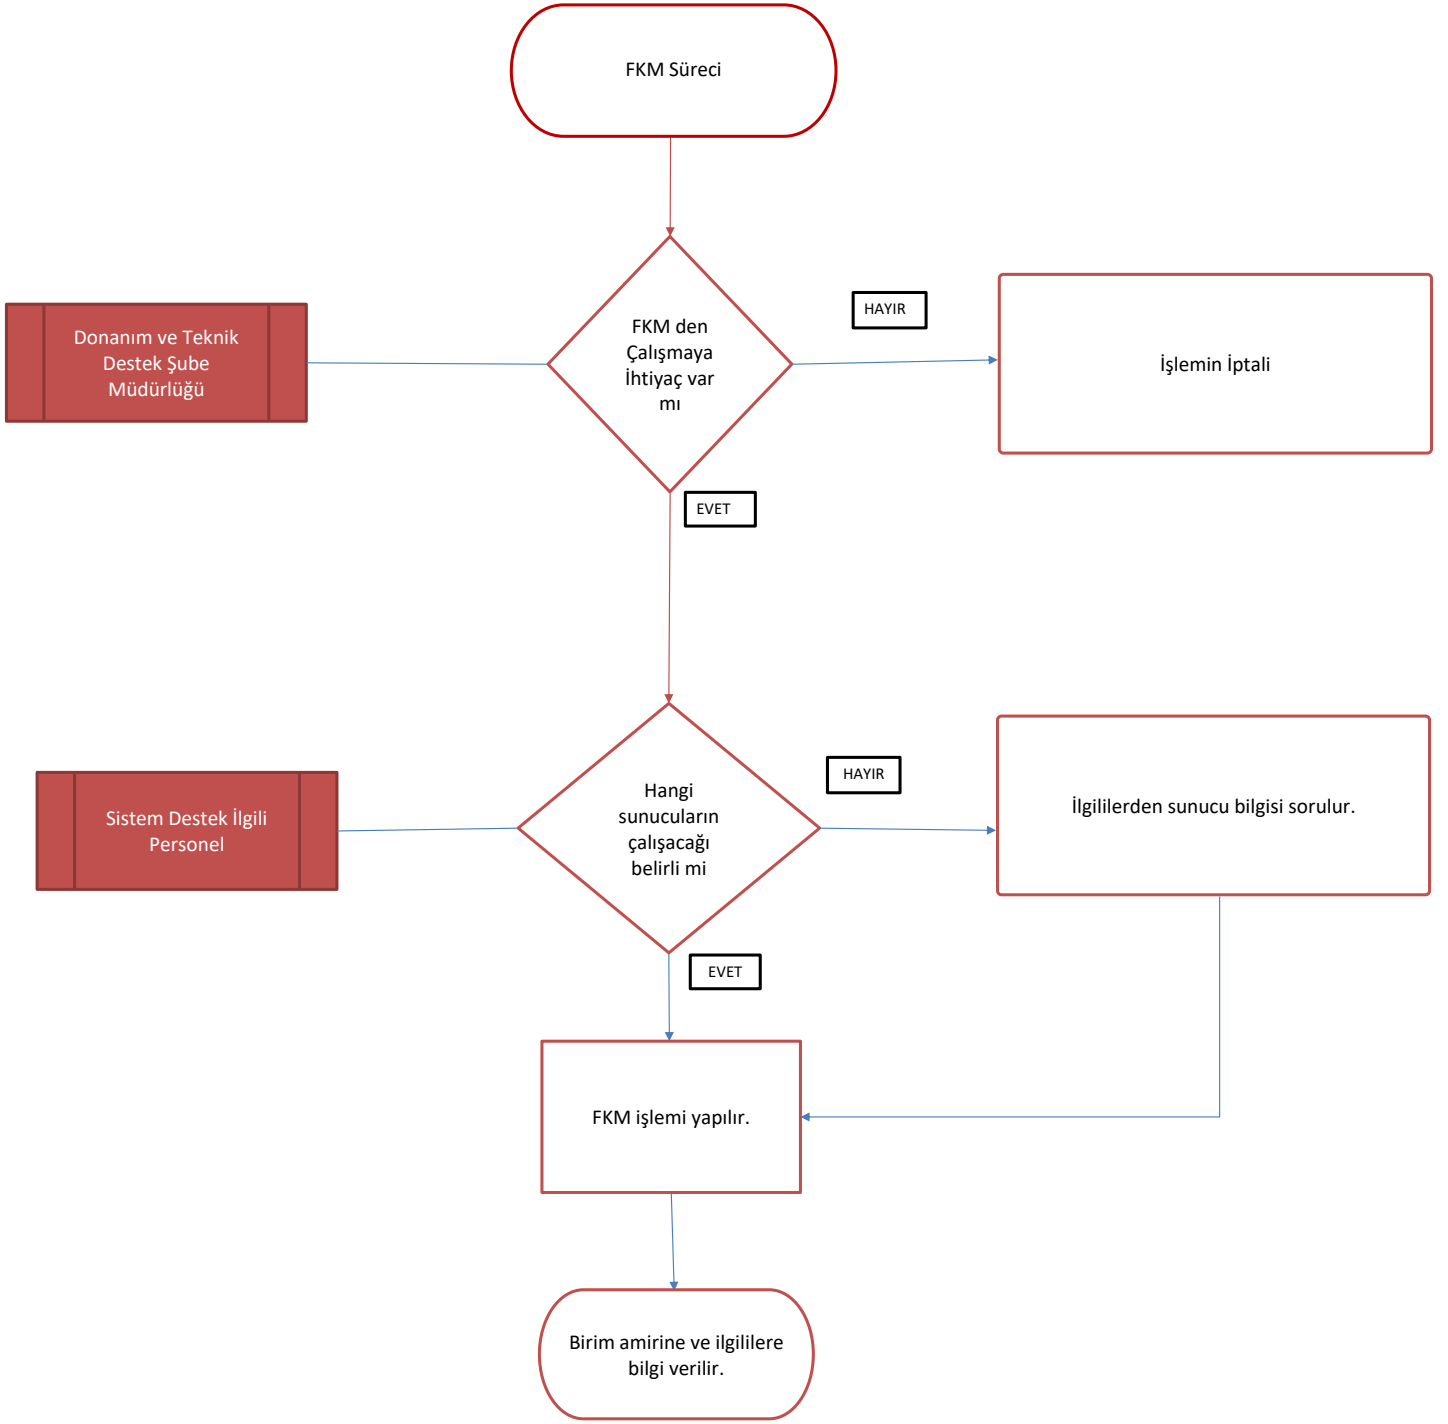

ANKARA SOSYAL BİLİMLER ÜNİVERSİTESİ

Bilgi İşlem Daire Başkanlığı

FKM SÜRECİ

Döküman Numarası:

İlk Yayın Tarihi:

Revizyon Tarihi:

Revizyon No:

FKM SÜRECİ

HAZIRLAYAN MEHMET MATUR

ŞUBE YETKİLİSİ ZAFER BULDU

ONAYLAYAN

BESTE MİMAROĞLU ALTINAY

Daire Başkanı